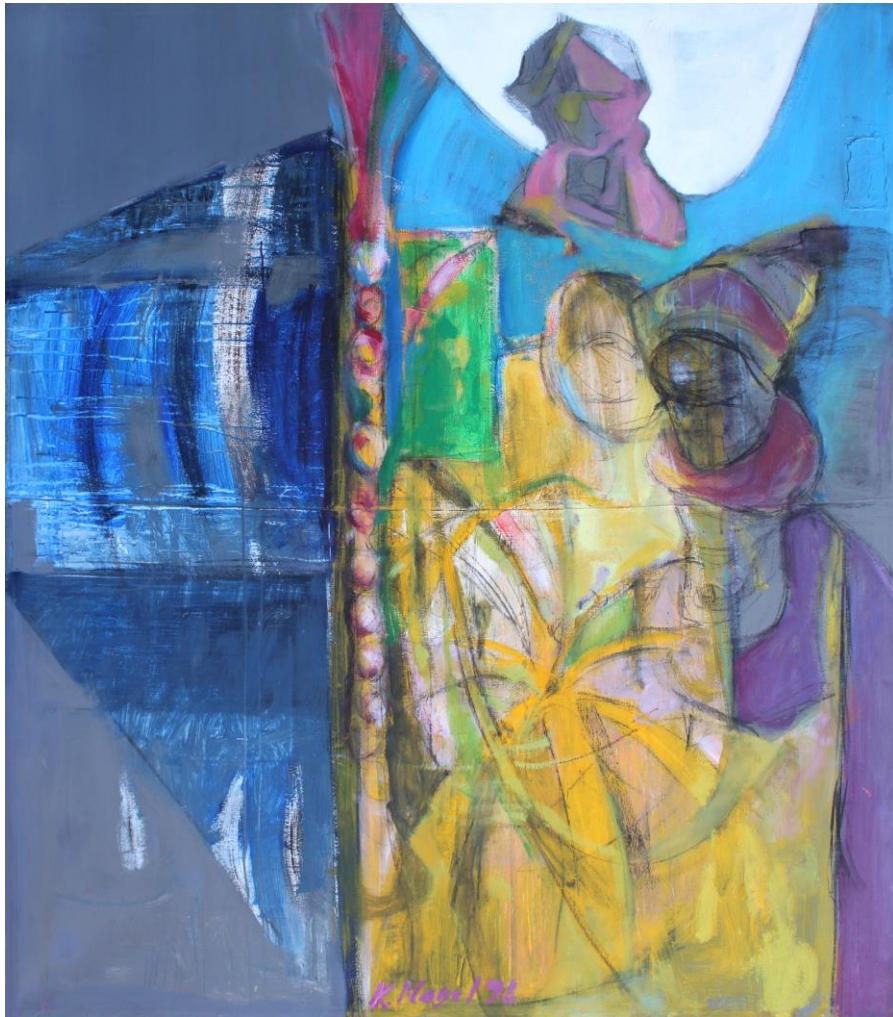

"Lilled, I"
107.5x112.5 cm
õli, spreid, vineer 1998
(erakollektsioon)