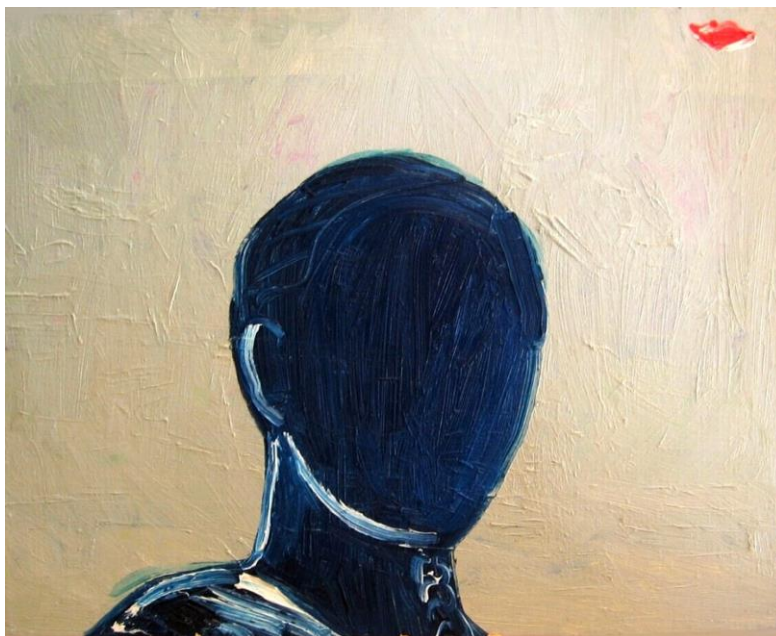

"Encore, encore ! Tshetsheeni mees, I"
65x92 cm
õli, lõuend 2003
(erakollektsioon)