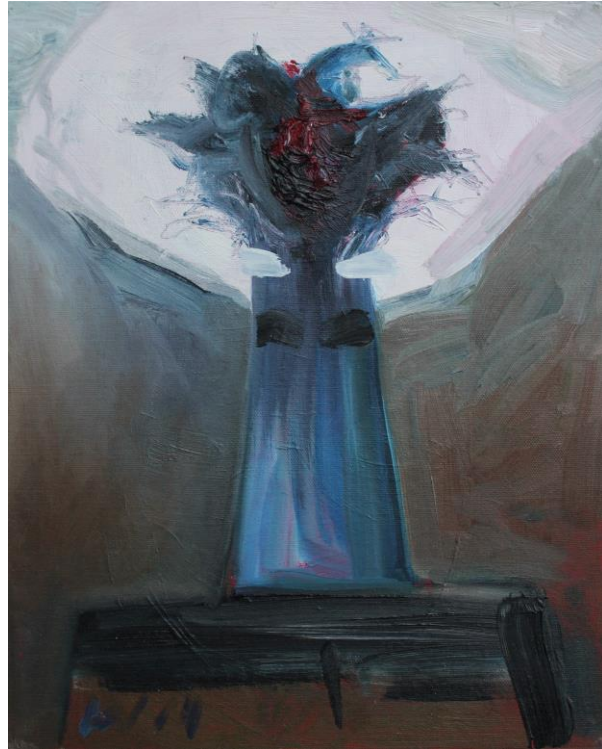

"Mälestusmärk tundmatule revolutsioonile"
92x60 cm
õli, lõuend 2014
(*erakollektsioon*)