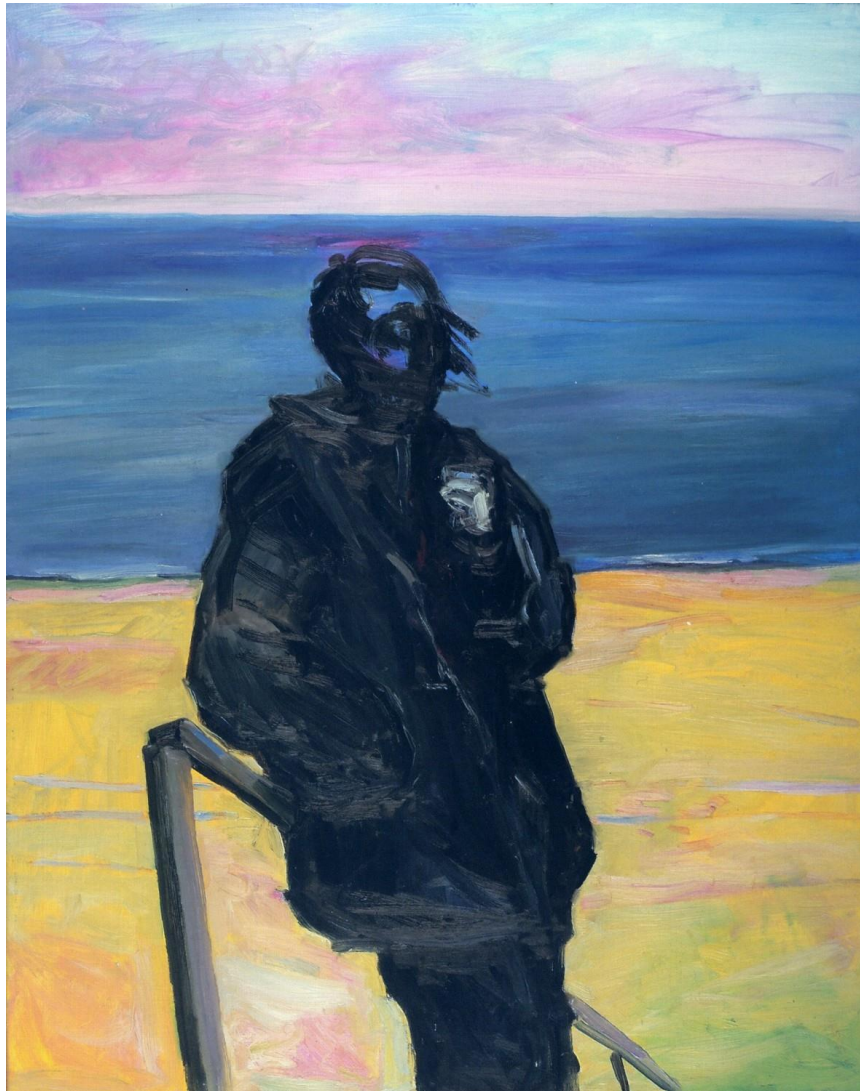

"Limonov"
120x120 cm
õli, lõuend 2004
(erakolleksioon)