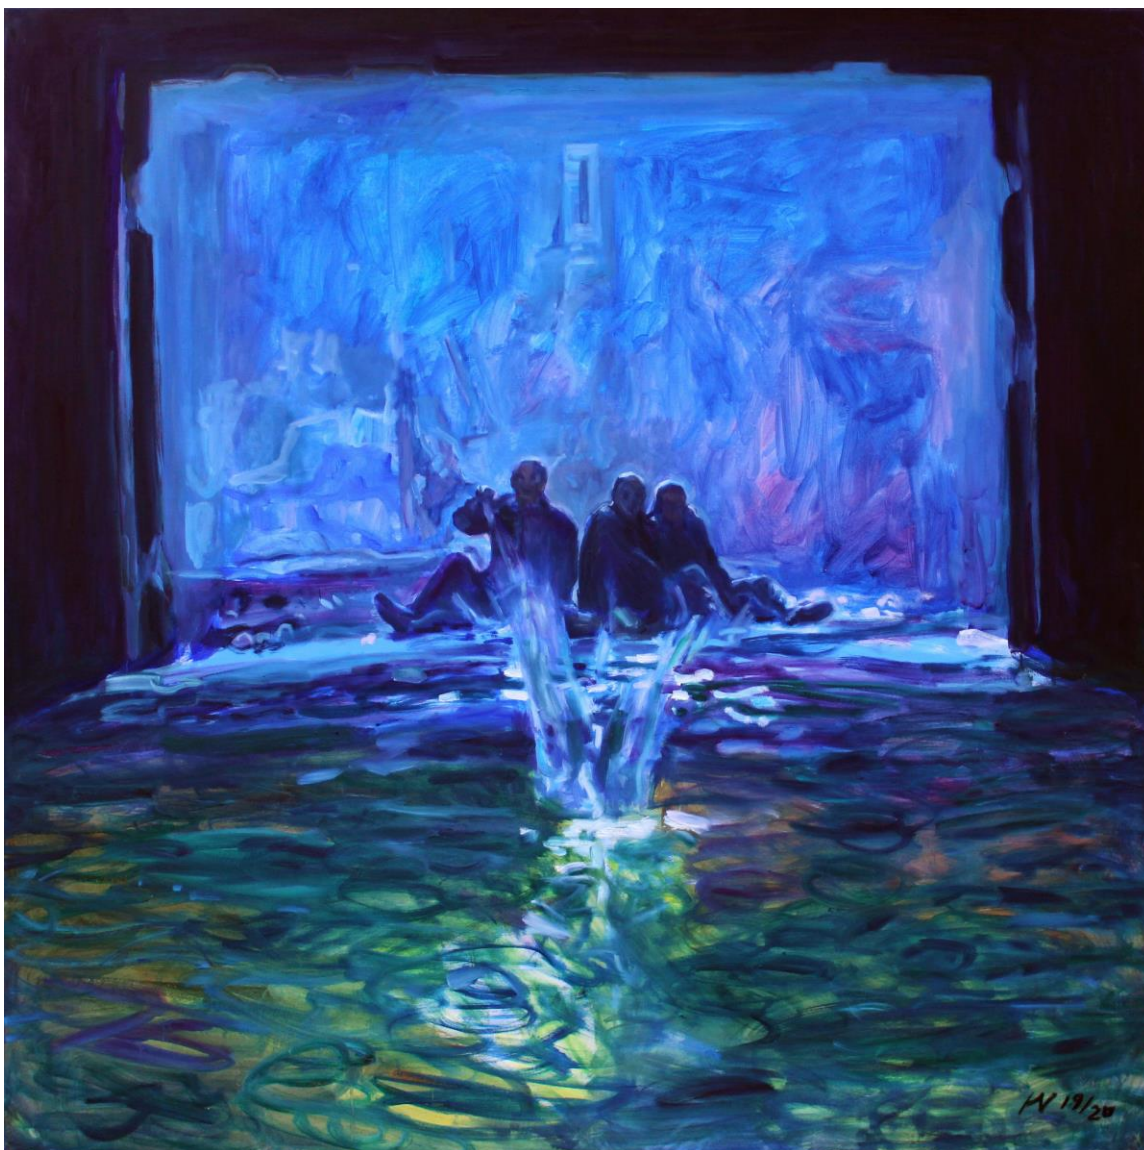

"Vaade Suurelt Munamäelt"
150x150 cm
õli, lõuend 2021
(erakollektsioon)

"Eartheater - Inclined"
50x60 cm
õli, lõuend 2020
(erakollektsioon)

"Soovide tuba"
150x150 cm
õli, lõuend 2019/2020
(erakollektsioon)