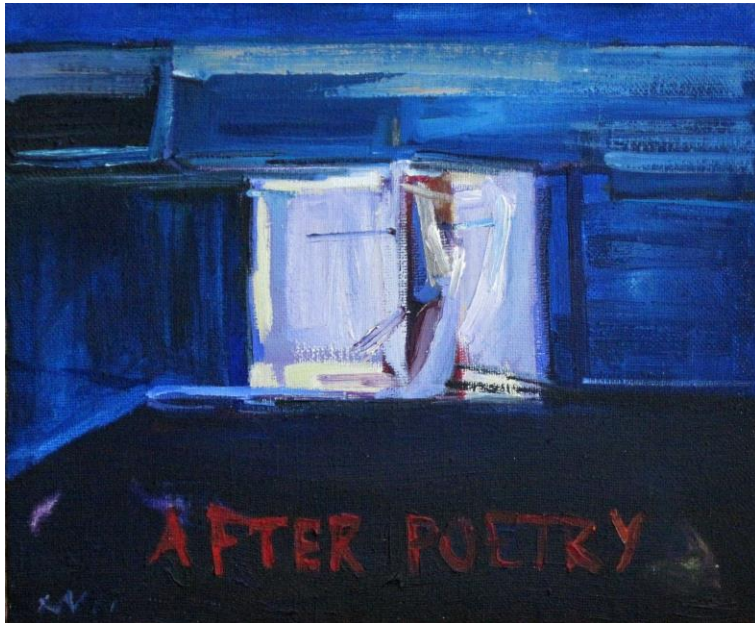

"Palve"
40x50 cm
õli, lõuend 2002
(erakolleksioon)

"Slovno man"
170x140 cm
õli, papp 2002
(Eestipanga kollektsioon)

"Escape from response"
190x190 cm
õli, akrüül, lõuend 2001
(erakolleksioon)

"Rather be child, than play"
190x190 cm
õli, akrüül, lõuend 2001
(erakollektsioon)

"After poetry"
38x45 cm
õli, lõuend 2001
(erakolleksioon)

"Yee !"
25x35 cm
õli, lõuend 2001
(erakollektsioon)

"Watch This !"
50x60 cm
õli, lõuend 2000
(erakollektsioon)

"Rebirth the adults"
137x170 cm
õli, akrüül, papp 2000
(*erakolleksioon*)