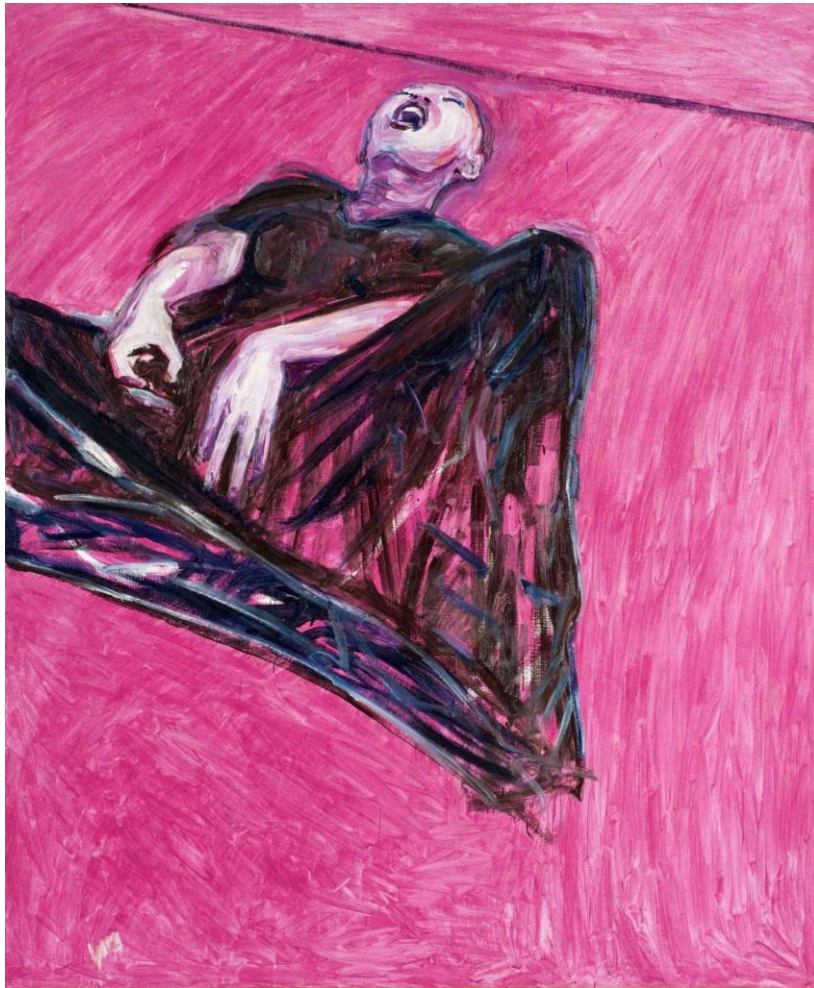

"Patsifism"
40x50 cm
õli, lõuend 2003
(erakollektsioon)