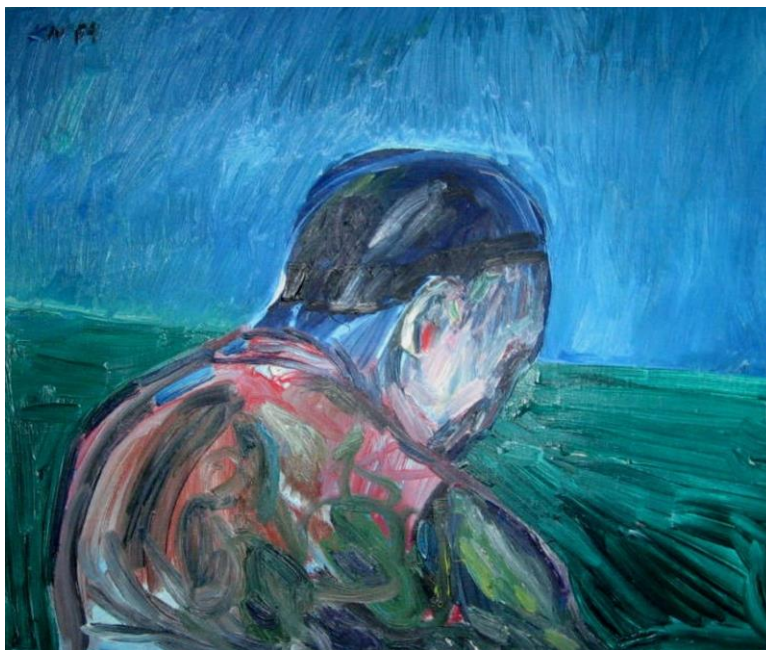

"Love"
90x70 cm
õli, lõuend 2004
(erakolleksioon)