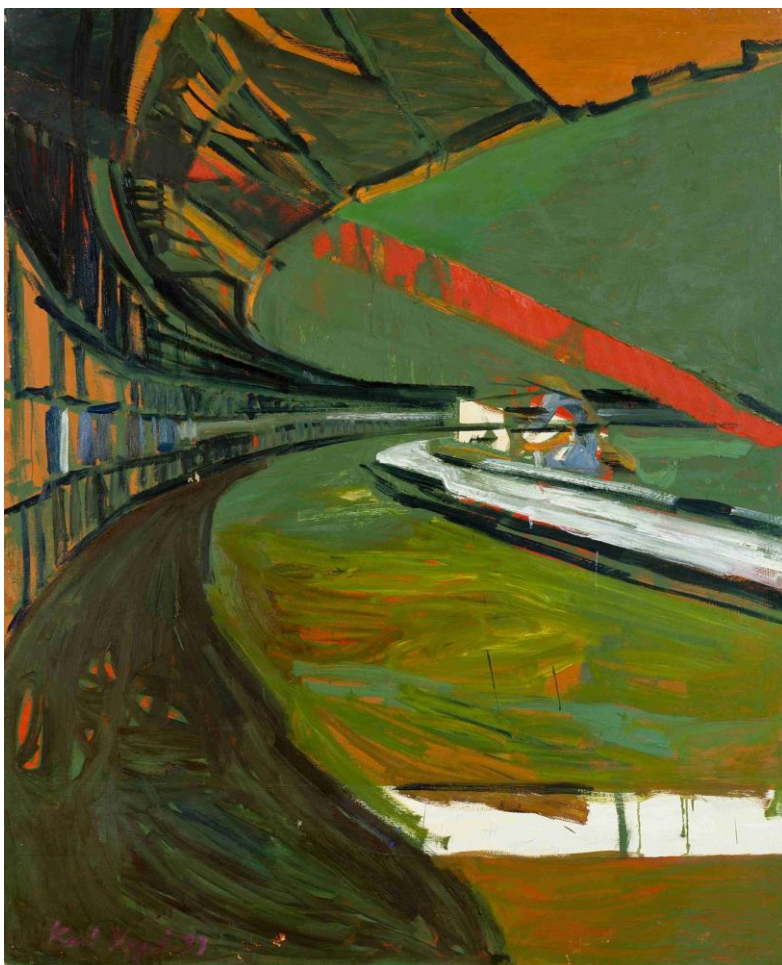

"After poetry"
38x45 cm
õli, lõuend 2001
(erakolleksioon)

"Yee !"
25x35 cm
õli, lõuend 2001
(erakollektsioon)

"Watch This !"
50x60 cm
õli, lõuend 2000
(erakollektsioon)

"Rebirth the adults"
137x170 cm
õli, akrüül, papp 2000
(*erakolleksioon*)