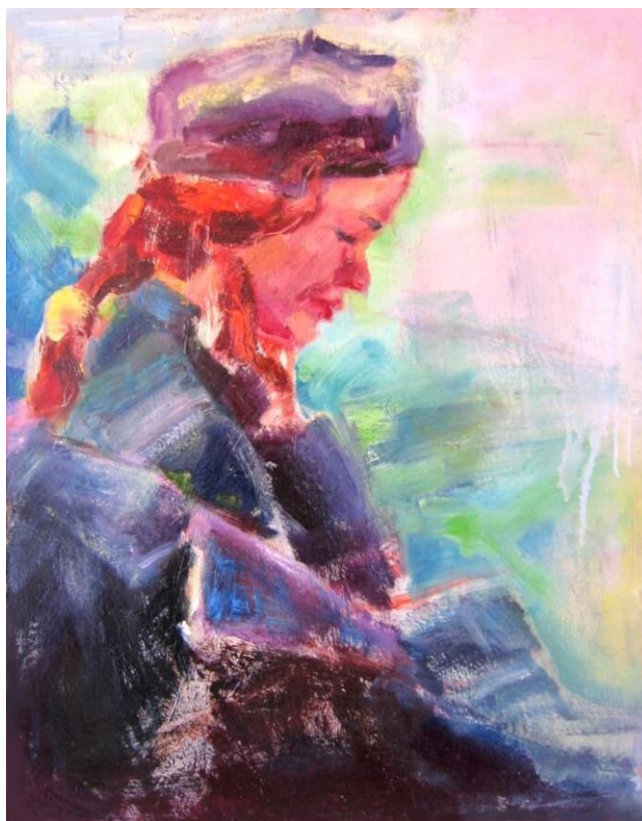

"Maal"
Tiiu Rebane & Karl-Kristjan Nagel
60x100 cm
õli, papp 1996
(erakollektsioon)

"Tiiu Rebane"
77.5x61 cm
õli, papp 1996
(erakolleksioon)