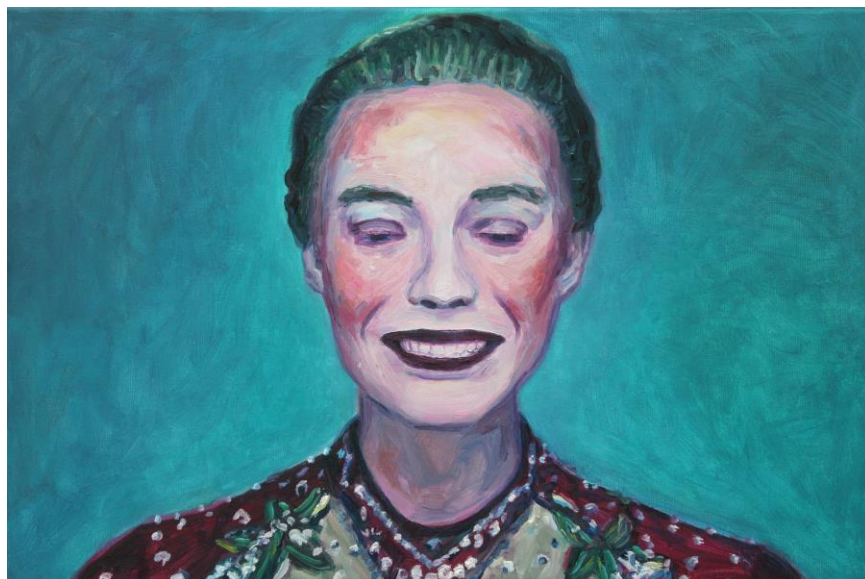

"The Fall"
40x60 cm
õli, lõuend 2018
(erakolleksioon)

"I, Tonya"
40x60 cm
õli, lõuend 2018
(erakollektsioon)

"Vaikelu isaga"
150x150 cm
õli, lõuend 2017/2018
(erakollektsioon)

"My kind of woman"
45x55 cm
õli, lõuend 2017
(*erakollektsioon*)