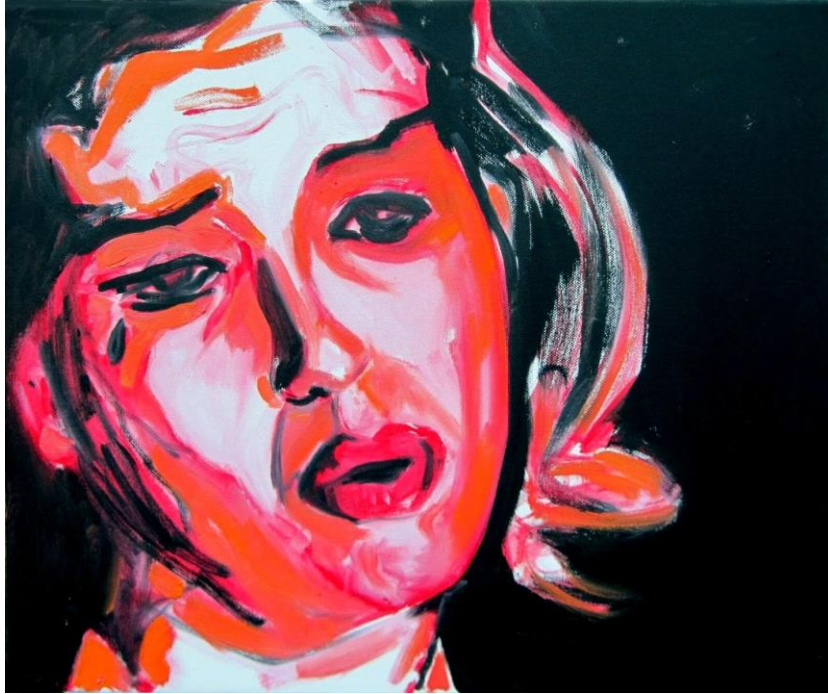

"Peegel"
35x61 cm
õli, lõuend 2010
(erakolleksioon)

"Mulholland Drive"
40x60 cm
õli, lõuend 2010
(*erakolleksioon*)