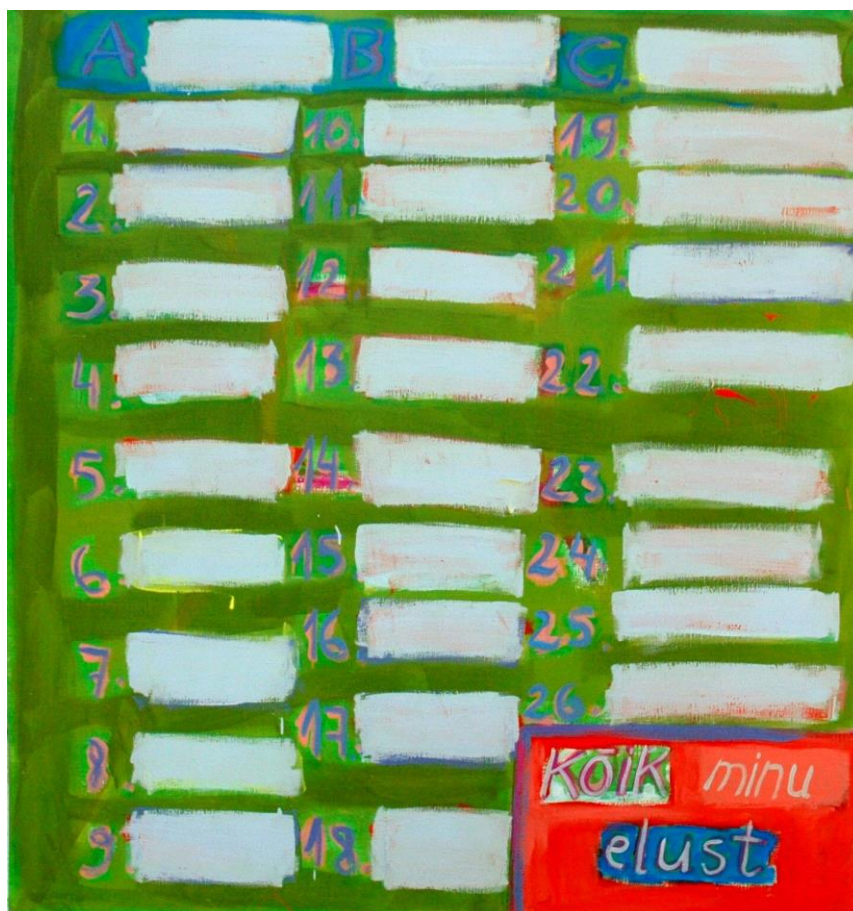

"Kõik mis ma sinust tean"
150x150 cm
õli, akrüül, lõuend 2001
(erakollektsioon)