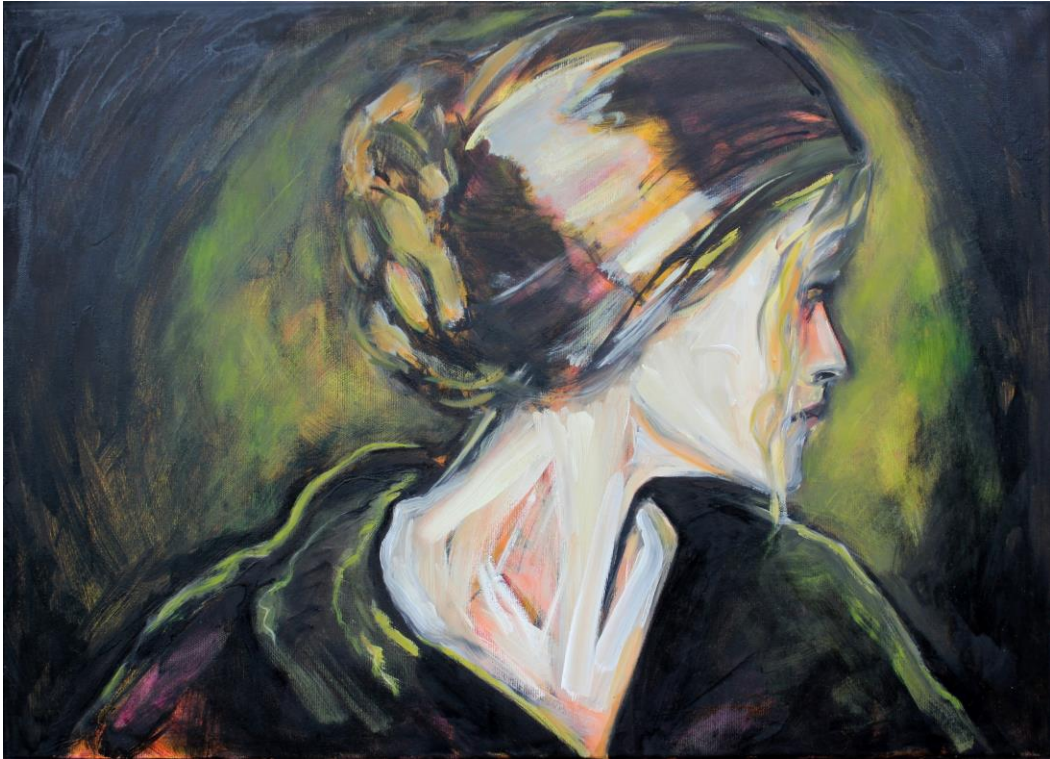

"Kõrb"
150x150 cm
õli, akrüül, lõuend 2016
(Abu Dhabi kunstikollektsioon)