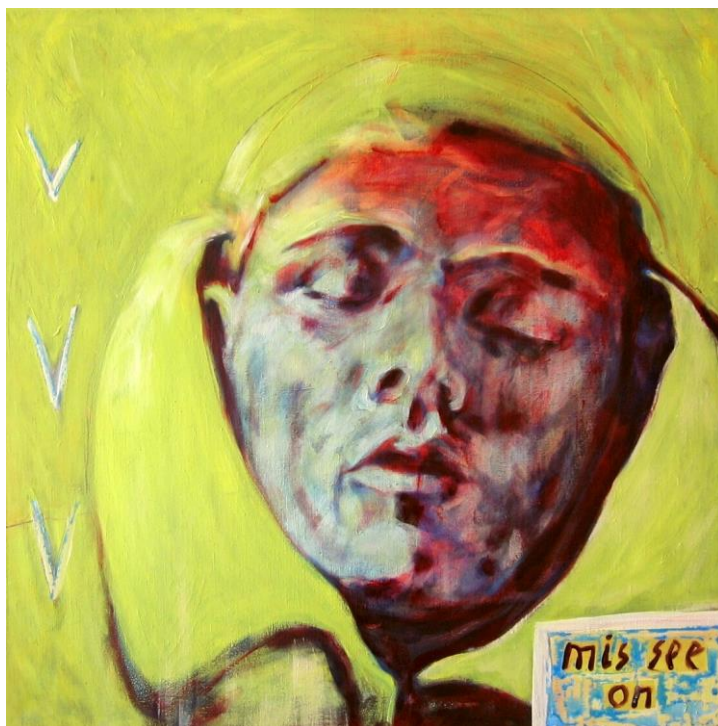

"Mis on inerts?" ("Küsimused väikekodanlasele")
90x100 cm
õli, lõuend 2003
(erakolleksioon)