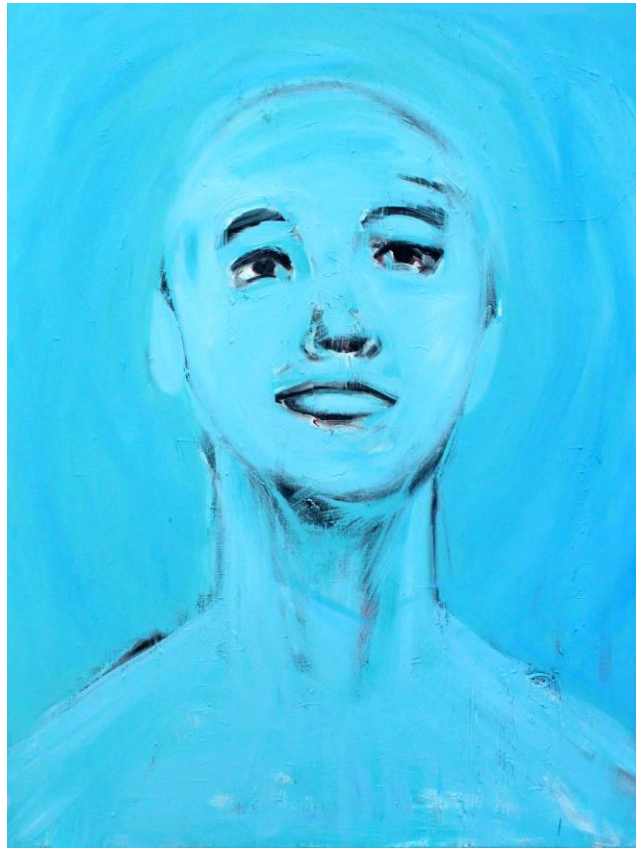

"Future, II"
6x 60x60 cm
õli, akrüül, lõuend 2012
(erakollektsioon)