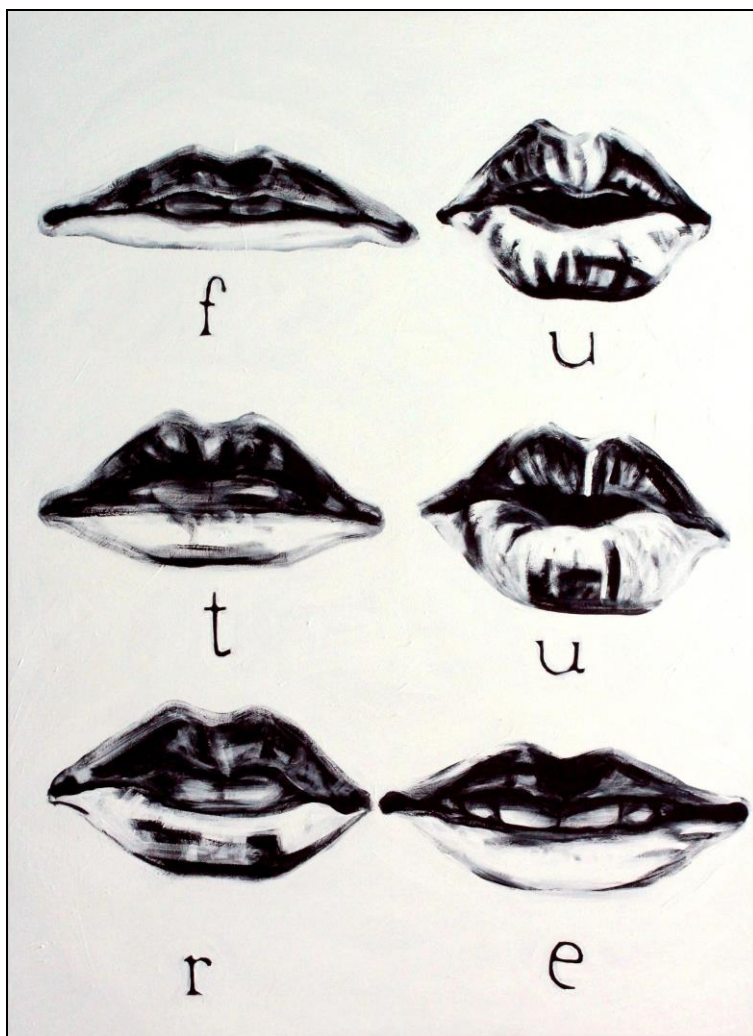

"Memories of work, I"
50x70 cm
õli, lõuend 2014
(erakolleksioon)

"Flower-skin"
60x60 cm
õli, lõuend 2014
(erakollektsioon)

"Kuju"
50x70 cm
õli, lõuend 2013
(erakollektsioon)

"Twin Tree"
150x110 cm
õli, akrüül, lõuend 2012
(erakollektsioon)