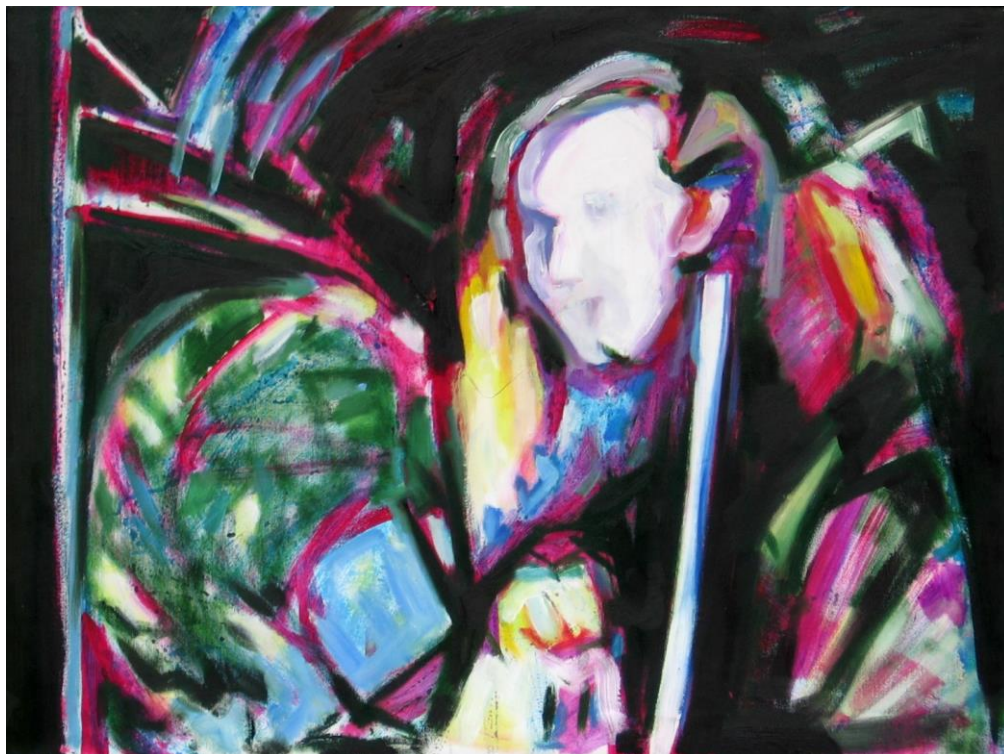

"The Mirror"
120x150 cm
õli, lõuend 2009
(erakolleksioon)