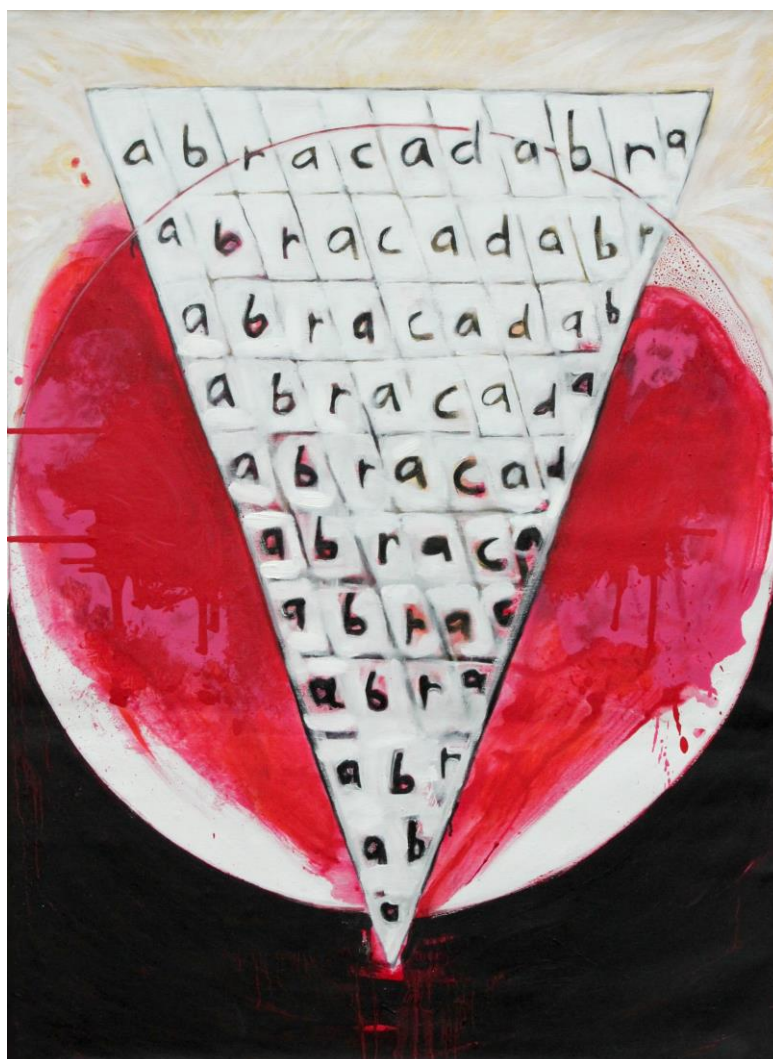

"Kiss"
140x100 cm
õli, akrüül, lõuend 2013