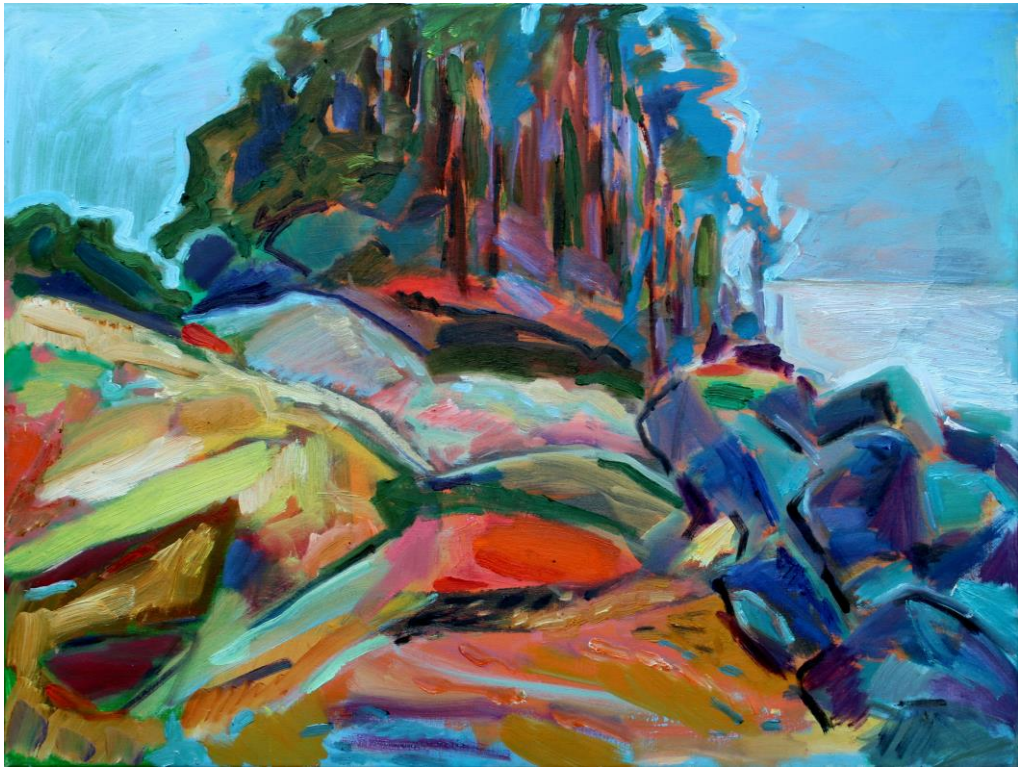

# **TIIU REBANE**

*maalid*  
*cv*

*[tiiu.rebane@eaa.ee](mailto:tiiu.rebane@eaa.ee)*

**"Roosa hobune"**  
**60x60 cm**  
**akrüül, lõuend 2023**

**"Užava majakas"**  
**65x80 cm**  
**ōli, lōuend 2023**

**"Valge hobune"**  
**60x60 cm**  
**õli, akrüül, lõuend 2022**

**"Stroomi rand"**  
**150x150 cm**  
**akrüül, lõuend 2020/2021**

**"Vana Tori"**  
**150x150 cm**  
**akrüül, lõuend 2020**

**"Blue gold, III"**  
**150x150 cm**  
**akrüül, lõuend 2020**

**"Kohalik mets"**  
**150x150 cm**  
**õli, akrüül, lõuend 2020**